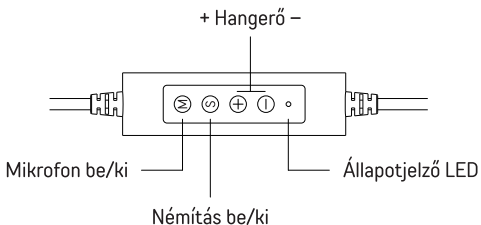

HASZNÁLAT

PC/Mac csatlakoztatása

PS4/PS5 csatlakoztatása

USB
Headset

Beállítások

Eszközök

Audioeszközök

Beviteli eszköz
Kimeneti eszköz

Kezelőegység

Az állapotjelző LED működés közben kék, illetve a mikrofon némítása esetén felváltva kék és piros fénnel villog.

MŰSZAKI JELLEMZŐK

Driver	40 mm
Impedancia	32 Ohm
Érzékenység	95dB ± 3dB
Frekvenciaátvitel	20 ~ 20000Hz
Mikrofon típus	Kondenzátor, omnidirekcionális
Mikrofon érzékenység	-58dB ± 3dB
Hangerőállítás	Igen
Mikrofon némítás	Igen
Vezeték hossza	~ 2 m ± 5%
Csatlakozó	USB × 1
Súly	250g