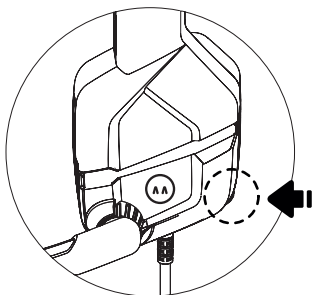

HASZNÁLAT

Csatlakoztassa az eszközt a használni kívánt készülékhez:

Zöld

Rózsaszín

USB

A hangerő beállításához használja a bal kosáron található hangerő szabályzó tekerőt.

MŰSZAKI JELLEMZŐK

| | |
|----------------------------|---|
| Driver | 40 mm |
| Impedancia | 32 Ohm |
| Érzékenység | 110dB ± 3dB |
| Frekvenciaátvitel | 20 ~ 20000Hz |
| Max. bemeneti teljesítmény | 100 mW |
| Mikrofon típus | Kondenzátor, omnidirekcionális |
| Mikrofon érzékenység | -37dB ± 3dB |
| Hangerőállítás | Igen, a bal kosáron |
| Vezeték hossza | ~ 2.3 m ± 5% |
| Csatlakozó | 3.5mm audio jack × 2 + USB tápellátás a világításhoz |